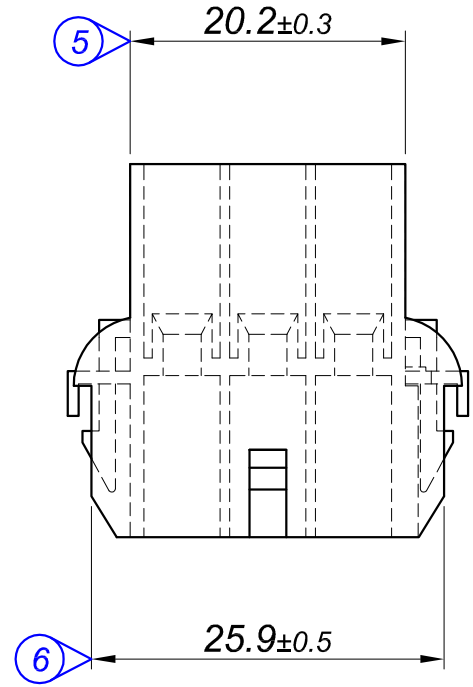

|                                                                                     |                         |                                  |               |                       |                          |            |
|-------------------------------------------------------------------------------------|-------------------------|----------------------------------|---------------|-----------------------|--------------------------|------------|
| Tarih / Date                                                                        | 20.04.2011              | İmza / Signature                 | Ölçek / Scale |                       |                          |            |
| Çizen / Desing                                                                      | M.Yağcı                 |                                  | 2 / 1         |                       |                          |            |
| Onay / Approval                                                                     | S.Gölcük                |                                  | No            | Değişiklik / Revision |                          | Tarih/Date |
|  | Parça Adı:<br>Part Name | 12 Lİ YUVARLAK<br>DIŞI KONNEKTÖR |               |                       | Parça Kodu:<br>Part Code | KYD 3807   |

Resmin Üzerinden Ölçü Almayınız / Don't use the drawing for measuring purpose