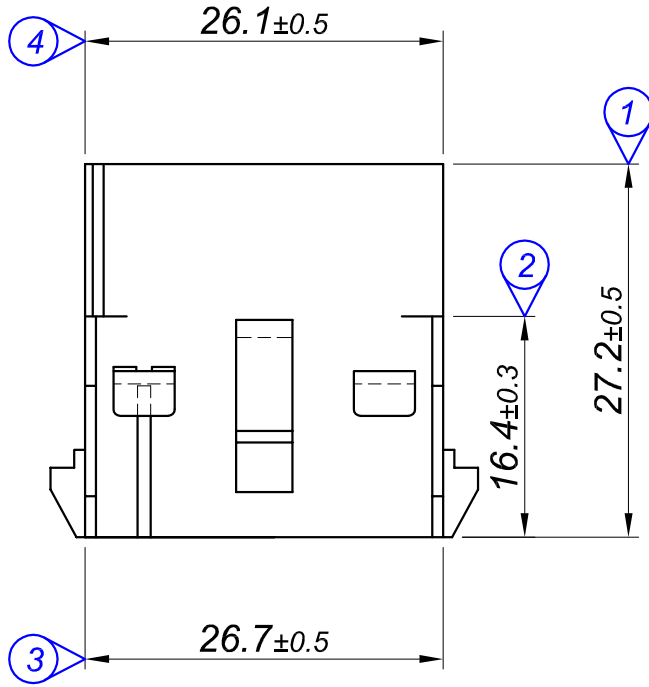

|                                                                                     |                         |                                  |               |                       |                          |            |
|-------------------------------------------------------------------------------------|-------------------------|----------------------------------|---------------|-----------------------|--------------------------|------------|
| Tarih / Date                                                                        | 20.04.2011              | İmza / Signature                 | Ölçek / Scale |                       |                          |            |
| Çizen / Desing                                                                      | M.Yağcı                 |                                  | 2 / 1         |                       |                          |            |
| Onay / Approval                                                                     | S.Gölcük                |                                  | No            | Değişiklik / Revision |                          | Tarih/Date |
|  | Parça Adı:<br>Part Name | 12 Lİ YUVARLAK<br>DIŞI KONNEKTÖR |               |                       | Parça Kodu:<br>Part Code | KYD 3807   |

Resmin Üzerinden Ölçü Almayınız / Don't use the drawing for measuring purpose